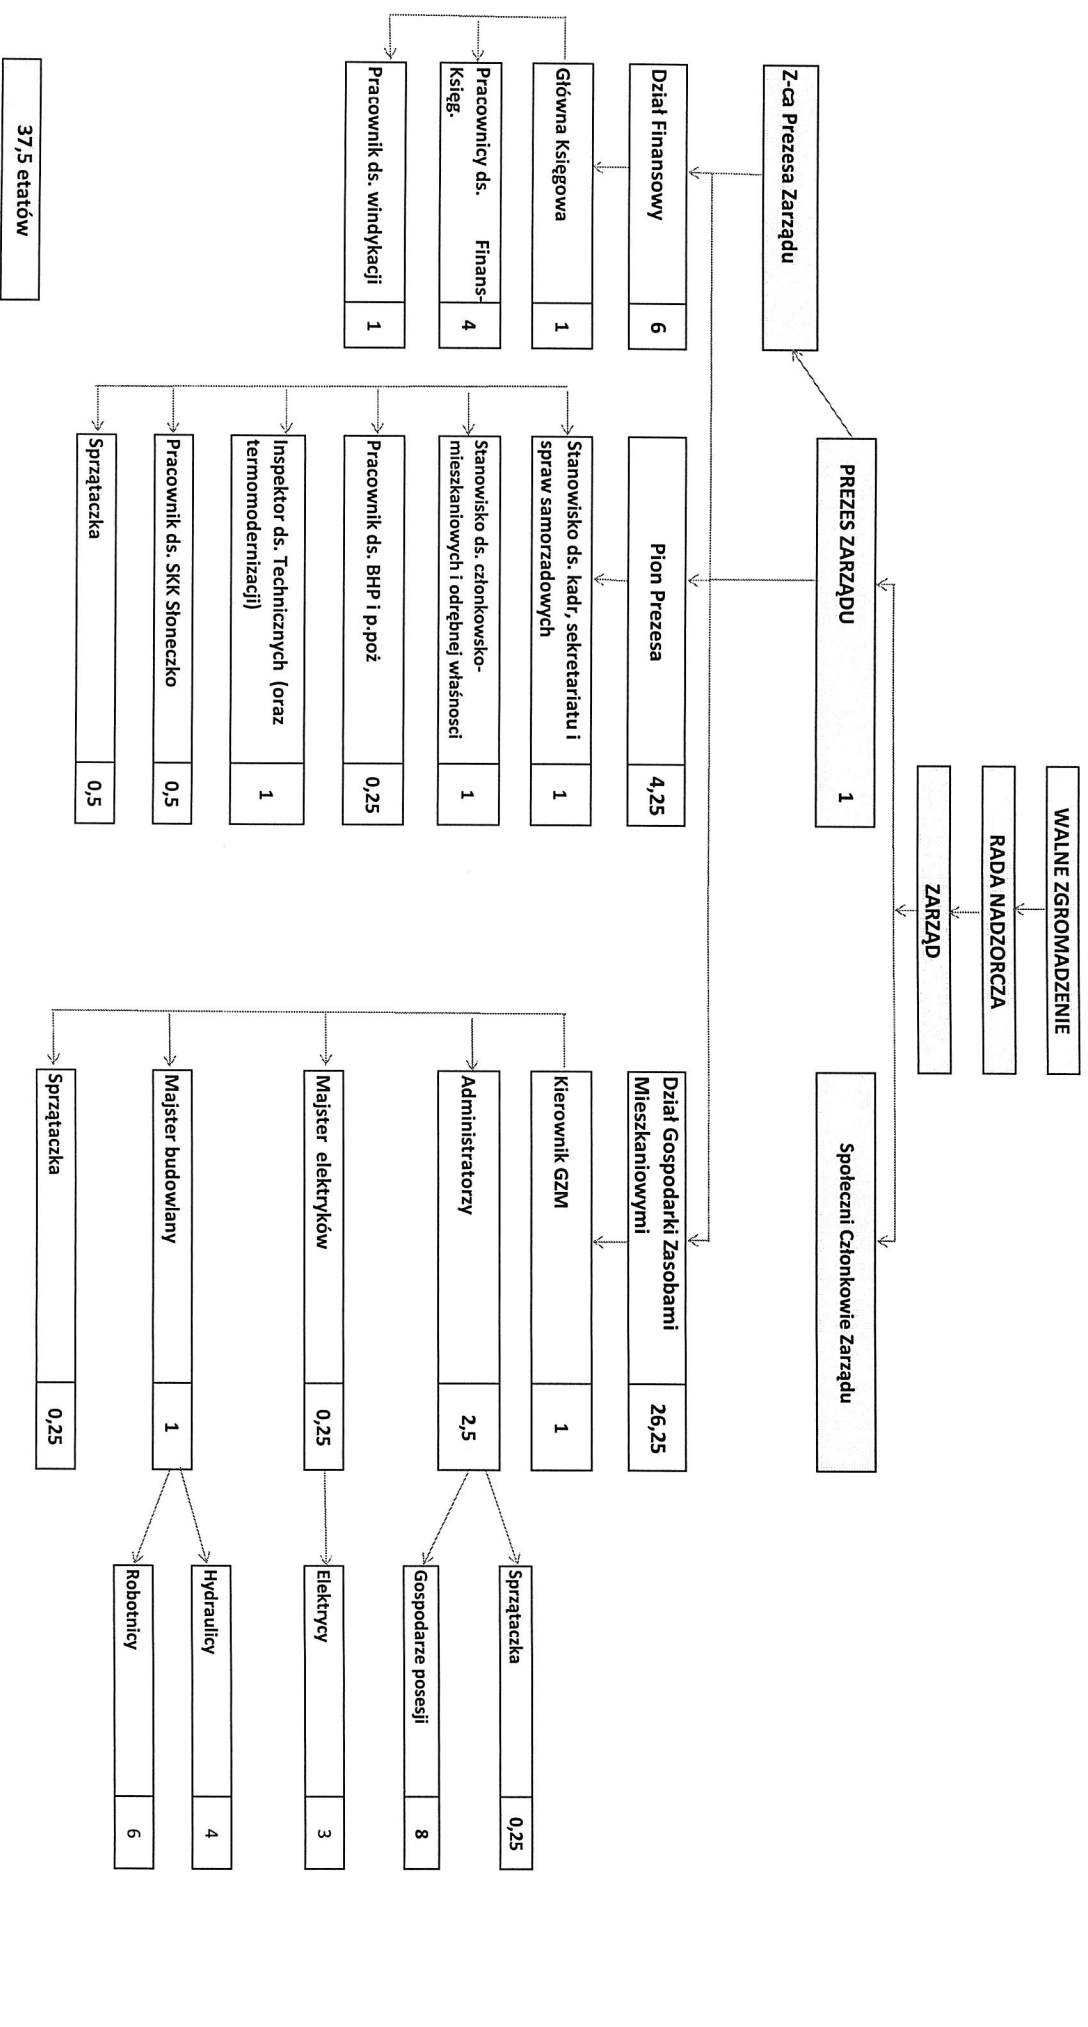

**STRUKTURA ORGANIZACYJNA HRUBIEZOWSKIEJ SPÓŁDZIELNI MIESZKANIOWEJ im. St. Staszica w HRUBIEZOWIE NA 2019 ROK
ŚREDNIOROCZNA**

37,5 etatów

Z-CA PREZESA
Hrubieszowskiej Spółdzielni Mieszkaniowej
im. St. Staszica w Hrubieszowie
Isabella Wesołowska-Situa

Prezes Zarządu
inż. Zbigniew Teterycz